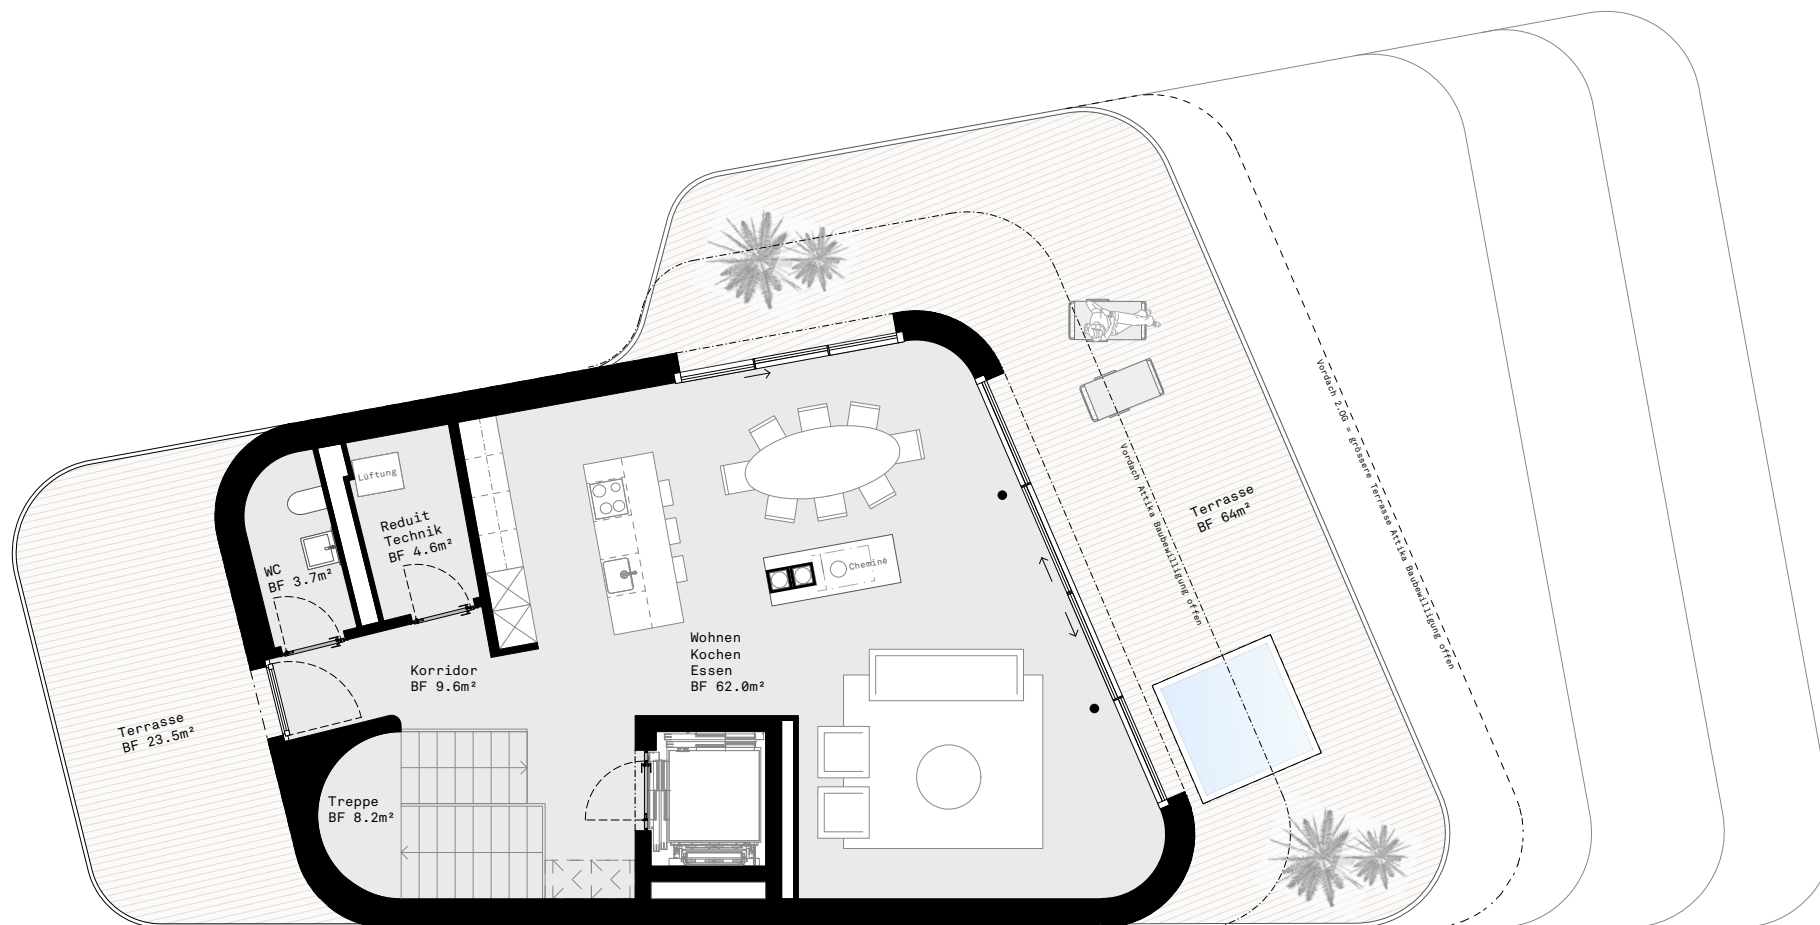

Wohnung 3

5 1/2 Zimmer

NWF 240.10 m²

LAGOMIO

EXKLUSIV. LUXURIÖS. ZÜRICHSEE.

⌚ Nicht Massstabsgetreu

Wohnung 3

5 1/2 Zimmer

NWF 240.10 m²

LAGOMIO

EXKLUSIV. LUXURIÖS. ZÜRICHSEE.

⌚ Nicht Massstabsgetreu