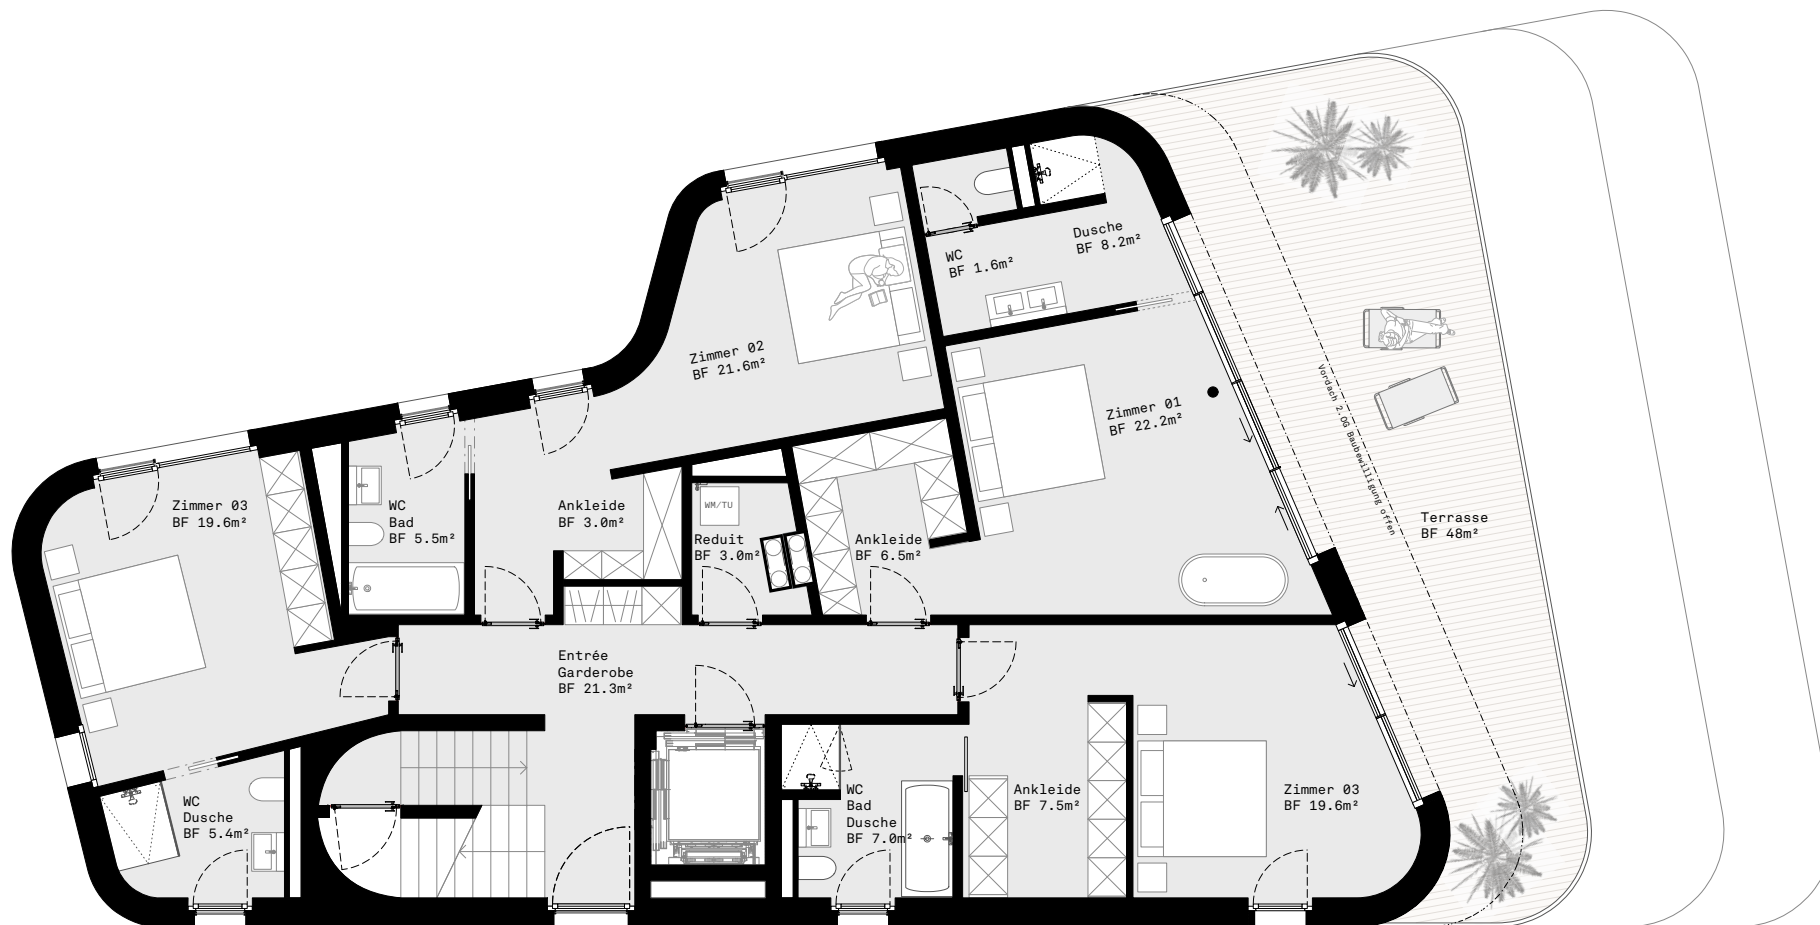

Wohnung 3

5 1/2 Zimmer

NWF 240.10 m²

LAGOMIO

EXKLUSIV. LUXURIÖS. ZÜRICHSEE.

⌚ Nicht Massstabsgetreu

Wohnung 3

5 1/2 Zimmer

NWF 240.10 m²

LAGOMIO

EXKLUSIV. LUXURIÖS. ZÜRICHSEE.

⌚ Nicht Massstabsgetreu