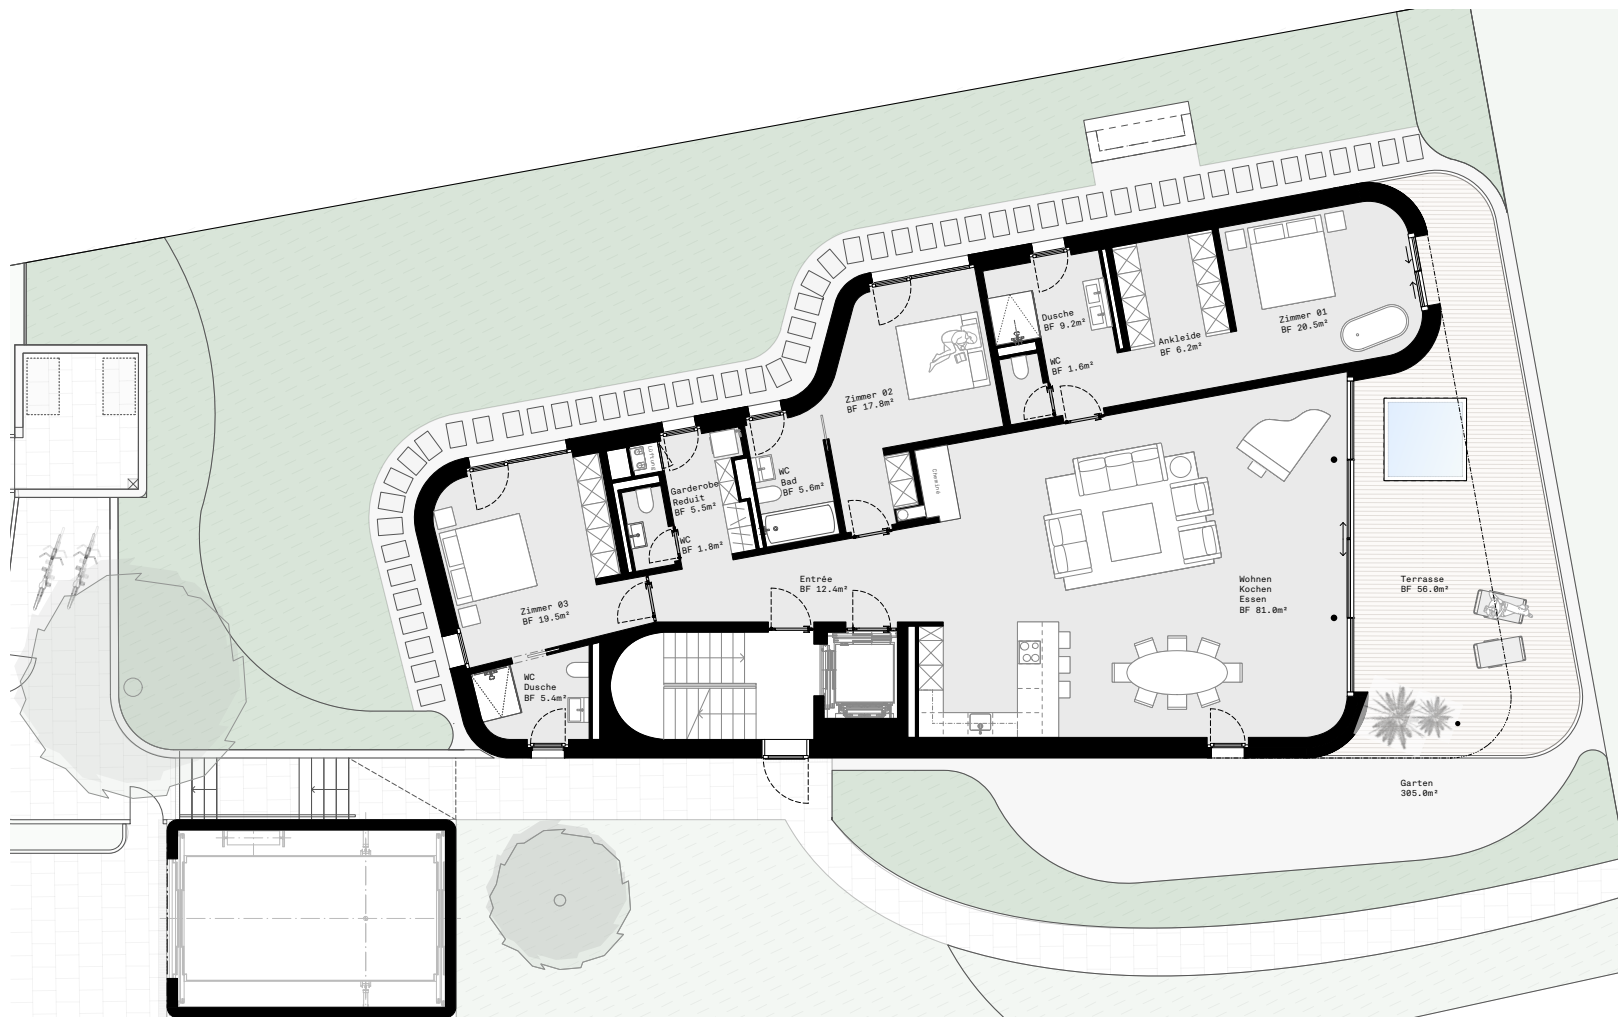

Wohnung 1

4 1/2 Zimmer

NWF 186.50 m²

LAGOMIO

EXKLUSIV. LUXURIÖS. ZÜRICHSEE.

⌚ Nicht Massstabsgetreu